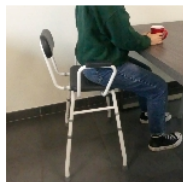

## Sièges Confort hauts

- Modèle chaise - Bleu - 812057
- Modèle chaise - Gris - 812057.GRIS
- Modèle tabouret - Bleu - 812135

- Assises souples, confortables et faciles à entretenir
- Disponible avec ou sans dossier
- Idéal pour la douche ou la vie quotidienne

Ces sièges très confortables vous permettent d'avoir une assise légèrement inclinée vers l'avant, très pratique pour se relever plus facilement. Elle est fabriquée à base de mousse très facile à nettoyer. Structure acier epoxy renforcée.

2 modèles disponibles :

- Chaise : coloris bleu lagon ou gris anthracite
- Tabouret : coloris bleu lagon uniquement

Dimensions hors-tout : larg. 60/65 x prof. 41/45 x haut. 84/99cm.

Dimensions assise : larg. 35,5 x prof. 32,5 x haut. 52/66,5 cm

### Variantes :

- Modèle chaise
- Modèle tabouret

- Bleu
- Gris