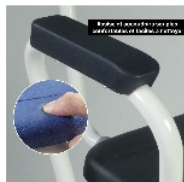

Sièges Confort hauts

- Modèle chaise - Bleu - 812057
- Modèle chaise - Gris - 812057.GRIS
- Modèle tabouret - Bleu - 812135

- Assises souples, confortables et faciles à entretenir
- Disponible avec ou sans dossier
- Idéal pour la douche ou la vie quotidienne

Ces sièges très confortables vous permettent d'avoir une assise légèrement inclinée vers l'avant, très pratique pour se relever plus facilement. Elle est fabriquée à base de mousse très facile à nettoyer. Structure acier epoxy renforcée.

2 modèles disponibles :

- Chaise : coloris bleu lagon ou gris anthracite
- Tabouret : coloris bleu lagon uniquement

Dimensions hors-tout : larg. 60/65 x prof. 41/45 x haut. 84/99cm.

Dimensions assise : larg. 35,5 x prof. 32,5 x haut. 52/66,5 cm

Largeur entre accoudoirs 55 cm

Hauteur entre les accoudoirs et l'assise : 18,5 cm

Hauteur du dossier : 30 cm

Poids : 4,7 kg pour le modèle tabouret et 5,3 pour les modèles chaise

Poids supporté : 160 kg

Variantes :