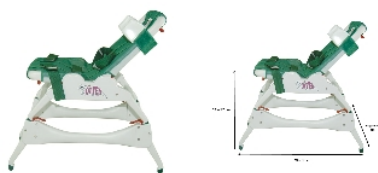

Surélévateur Bain ou douche pour New Aqua

- Bain - 822033

- Douche - 822034

Notre surélévateur de transat New Aqua permet de réhausser l'enfant dans la baignoire ou la douche. L'installation et les manipulations sont donc facilitées. Il s'adapte aux 3 tailles du transat New Aqua.

Modèle pour la baignoire :

Hauteur d'assise réglable de 14 à 27 cm.

Dimensions hors-tout : larg. 42 x prof. 78 à 99 cm.

Modèle pour la douche :

Réhausse de 50 cm environ.

Dimensions hors-tout : larg. 50 x prof. 90 cm.