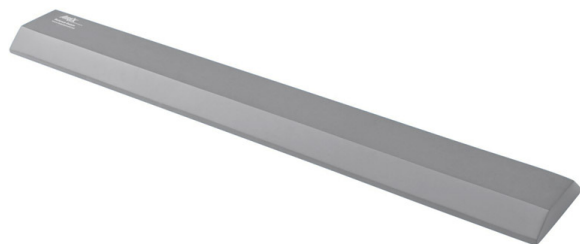

Balance Beam Airex

Chemin déséquilibrant pour effectuer quelques pas de suite en travaillant la proprioception et la prévention des chutes. Mousse Airex durable.

Dimensions : long. 160 x larg. 24 x épaisseur 1-6 cm.
Poids 900 gr.