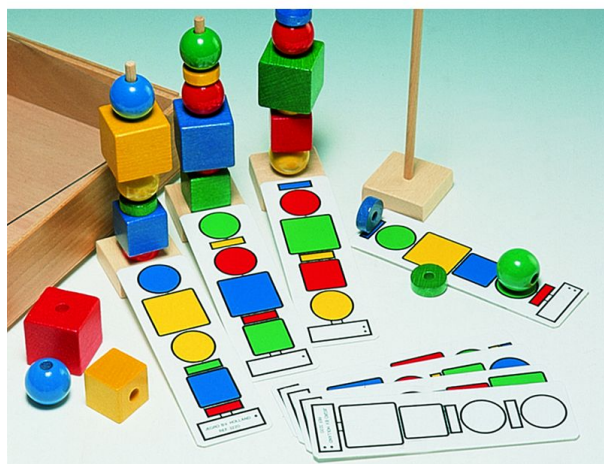

## Tour à formes

Lot de pièces en bois de formes et coloris différents à ranger verticalement en fonction d'un modèle.

Contenu : 8 boules, 8 roues, 4 petits et 4 gros cubes avec 16 modèles différents.

Livré dans une boîte en bois 27 x 21 cm.