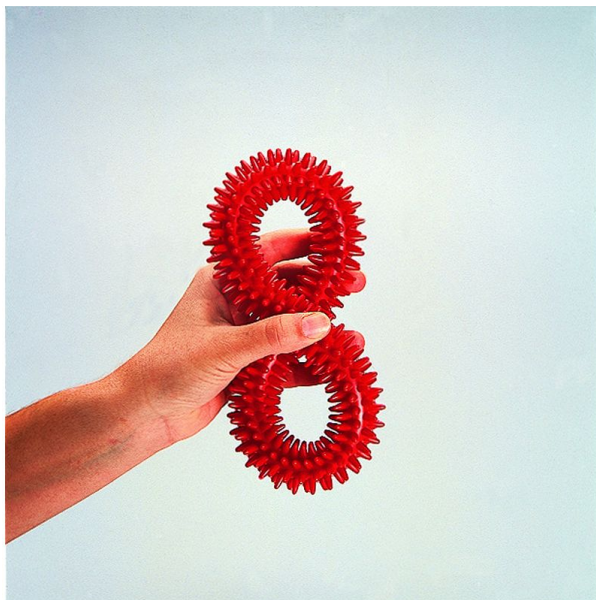

Anneau sensoriel à picots

Cet anneau souple est agréable à manipuler. Idéal pour tous les jeux de lancer. Coloris variés suivant arrivages.

Diamètre 17 cm.

- 842046