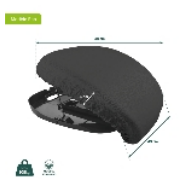

3 finitions disponibles :

- Modèle Eco : Mousse standard. Poids maximum utilisateur : 105 kg.
- Modèle Up Easy Standard ou Up Easy Électrique : Mousse de haute densité polyuréthane. Poids maximum utilisateur : 100 kg (Standard) ou 135 kg (Électrique)
- Modèle Up Easy Med : Mousse visco-élastique à mémoire de forme. Poids maximum utilisateur : 104 kg.

Housse imperméable.

Housse amovible et lavable en machine.

Dimensions : larg. 43 x prof. 48 x épais. 5 cm.

Variantes :

- Eco
- Up Easy
- Up Easy électrique
- Up Easy Med

- Up Easy - 821076

- Up Easy électrique - 821078