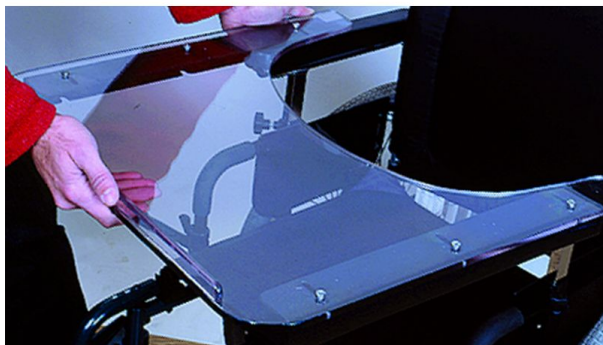

## Tablettes universelles pour fauteuil roulant

- Tablette adulte - 833040

- Tablette enfant - 833039

- **Table résistante et adaptable sur tous types de fauteuil roulant**

Nos tablettes, réalisées en Lexan, matériau beaucoup plus résistant que le Plexiglas, sont adaptables à tous types de fauteuil. Il suffit de les glisser sur l'accoudoir et de parfaire le réglage en écartement.

Dimensions : Larg. 60 x prof. 50 cm.

Compatible sur des accoudoirs d'épaisseurs +/- 35mm.

Largeur réglable des glissières : 54 à 60 cm (bord à bord extérieur)

Épaisseur : 9 mm (modèle adulte) ou 6 mm (modèle enfant)