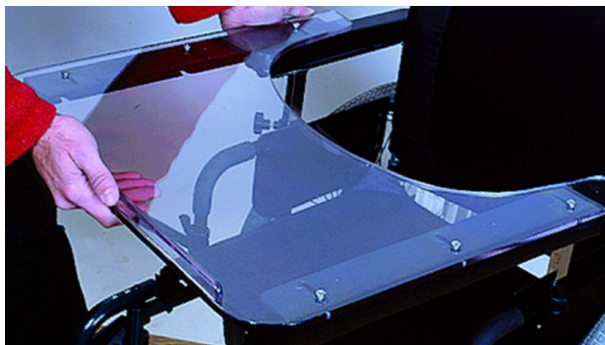

## Tablettes universelles pour fauteuil roulant

- Tablette adulte - 833040

- Tablette enfant - 833039

- **Table résistante et adaptable sur tous types de fauteuil roulant**

Nos tablettes, réalisées en Lexan, matériau beaucoup plus résistant que le Plexiglas, sont adaptables à tous types de fauteuil.

Il suffit de les glisser sur l'accoudoir et de parfaire le réglage en écartement.

Dimensions : Larg. 60 x prof. 50 cm.  
Le modèle enfant est moins épais.

2 modèles au choix : adulte ou enfant

**Variantes :**