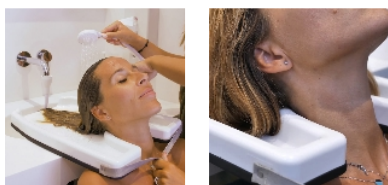

Plateau lave-tête pour fauteuil

- 812055

- **Permet de faire un shampoing à une personne en fauteuil facilement**

Ce plateau lave tête vous permet de faire un shampoing à une personne en fauteuil roulant beaucoup plus facilement. La lanière de 90 cm de long s'attache au bras de l'utilisateur. Plateau en ABS lavable à l'eau et au savon.

Ouverture pour passage du cou 12 cm

Dimensions : Long. 44 x larg. 32 x haut. 90cm
Rebord 3,5 cm.