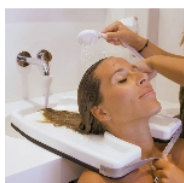

- 812055

(En réapprovisionnement - Disponible à partir du 24/06/2026)

Date d'impression : 17/06/2026