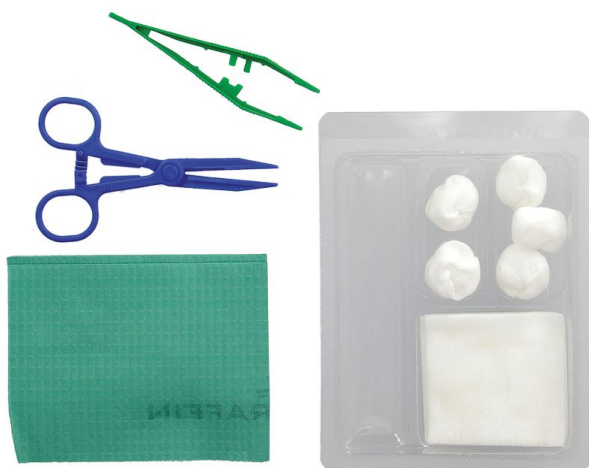

Carton de 56 set de pansement Raffin n°25

Set blister 4 compartiments 15 x 20 cm composé d'1 champ en cellulose/PE 30x48cm, 5 compresses en non-tissé 7,5x7,5cm 4 plis 30g, 5 tampons de gaze 3cm 20 fils, 1 pince Kocher plastique 14,5cm et 1 pince anatomique plastique double denture 12,5cm. Carton de 56.