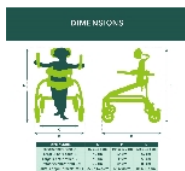

Déambulateur CAVALETTA

- S - 826318S

- M - 826318M

- L - 826318L

● **Produit livré complet, avec toutes les options**

Le déambulateur Cavaletta permet, grâce à sa capacité de réglage, à accompagner l'enfant dans sa croissance. Pour chaque taille, il dispose de d'un réglage de l'armature dorsale (taille S : 5 réglages, taille M : 6 réglages, taille L : 8 réglages). Il est livré avec 2 supports souples d'avant-bras, d'une barre séparatrice de jambes, d'un dossier haut réglable en profondeur, d'un siège réglable en hauteur, d'un harnais de maintien du haut du corps en U et d'une culotte de maintien. L'appui-tête fourni est réglable en profondeur, en hauteur, en inclinaison et latéral. Les roues avant disposent du système de roulage multi-directionnel ou droit contraint. Les roues arrière disposent également du système de roulage multi-directionnel ou droit contraint, mais également du ralentissement réglable et de freins. Coloris blanc.

Tailles disponibles :

- Taille S : Hauteur hors-tout (A) : 89 à 114 cm. Largeur hors-tout (B) : 49 cm. Largeur entre roues (C) : 44 cm. Profondeur hors-tout (D) : 79 cm. Hauteur appui-brachiaux (E) : 55,5 à 67,5 cm.

- Taille M : Hauteur hors-tout (A) : 104 à 139 cm. Largeur hors-tout (B) : 54 cm. Largeur entre roues (C) : 49 cm. Profondeur hors-tout (D) : 84 cm. Hauteur appui-brachiaux (E) : 69 à 90 cm.

- Taille L : Hauteur hors-tout (A) : 123 à 164 cm. Largeur hors-tout (B) : 57 cm. Largeur entre roues (C) : 52 cm. Profondeur hors-tout (D) : 85 cm. Hauteur appui-brachiaux (E) : 86 à 113 cm.

Structure en aluminium renforcé et polypropylène.

Poids max utilisateur : 85 kg

Variantes :

- S

- M

- L