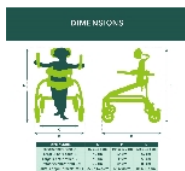

## Déambulateur CAVALETTA

- S - 826318S

- M - 826318M

- L - 826318L

● **Produit livré complet, avec toutes les options**

Le déambulateur Cavaletta permet, grâce à sa capacité de réglage, à accompagner l'enfant dans sa croissance. Pour chaque taille, il dispose de d'un réglage de l'armature dorsale (taille S : 5 réglages, taille M : 6 réglages, taille L : 8 réglages). Il est livré avec 2 supports souples d'avant-bras, d'une barre séparatrice de jambes, d'un dossier haut réglable en profondeur, d'un siège réglable en hauteur, d'un harnais de maintien du haut du corps en U et d'une culotte de maintien. L'appui-tête fourni est réglable en profondeur, en hauteur, en inclinaison et latéral. Les roues avant disposent du système de roulage multi-directionnel ou droit contraint. Les roues arrière disposent également du système de roulage multi-directionnel ou droit contraint, mais également du ralentissement réglable et de freins. Coloris blanc.

Tailles disponibles :

- Taille S : Hauteur hors-tout (A) : 89 à 114 cm. Largeur hors-tout (B) : 49 cm. Largeur entre roues (C) : 44 cm. Profondeur hors-tout (D) : 79 cm. Hauteur appui-brachiaux (E) : 55,5 à 67,5 cm.

- Taille M : Hauteur hors-tout (A) : 104 à 139 cm. Largeur hors-tout (B) : 54 cm. Largeur entre roues (C) : 49 cm. Profondeur hors-tout (D) : 84 cm. Hauteur appui-brachiaux (E) : 69 à 90 cm.

- Taille L : Hauteur hors-tout (A) : 123 à 164 cm. Largeur hors-tout (B) : 57 cm. Largeur entre roues (C) : 52 cm. Profondeur hors-tout (D) : 85 cm. Hauteur appui-brachiaux (E) : 86 à 113 cm.

Structure en aluminium renforcé et polypropylène.

Poids max utilisateur : 85 kg

**Variantes :**

- S

- M

- L