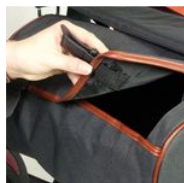

## Rollator NEO FOLD

- S - Olive - 826316VERTS

- S - Terracotta - 826316TERRS

- L - Olive - 826316VERTL

- L - Terracotta - 826316TERRL

- **Un tout nouveau modèle avec un système de pliage automatique**
- **Très compact pour l'emmener partout en balade**
- **Dossier réglable en hauteur**

Ce rollator permet un pliage latéral standard et aussi un pliage type poussette. Le pliage type poussette est automatiquement possible lorsque le rollator est déjà plié latéralement. Lorsqu'il n'est pas complètement rétracté, le second pliage est inactif pour garantir la sécurité de l'utilisateur. Système de réglage en hauteur à indexation. Livré avec un sac de transport haut de gamme à rabat aimanté et un accroche-canne.

2 tailles disponibles pour convenir à tous les utilisateurs. Disponibles en 2 coloris : Terracotta ou vert olive.

Dimensions hors-tout : larg. 60 x prof. 65,5 cm x haut. poignées 74 à 87 cm (S) ou 88 à 102 cm (L) en 6 positions. Dimensions assise : larg. 43,5 x prof. 21 x haut. 50 cm (S) ou 62 cm (L).