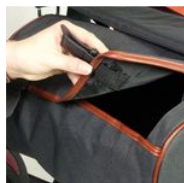

Rollator NEO FOLD

- S - Olive - 826316VERTS

- S - Terracotta - 826316TERRS

- L - Olive - 826316VERTL

- L - Terracotta - 826316TERRL

- **Un tout nouveau modèle avec un système de pliage automatique**
- **Très compact pour l'emmener partout en balade**
- **Dossier réglable en hauteur**

Ce rollator permet un pliage latéral standard et aussi un pliage type poussette. Le pliage type poussette est automatiquement possible lorsque le rollator est déjà plié latéralement. Lorsqu'il n'est pas complètement rétracté, le second pliage est inactif pour garantir la sécurité de l'utilisateur. Système de réglage en hauteur à indexation. Livré avec un sac de transport haut de gamme à rabat aimanté et un accroche-canne.

2 tailles disponibles pour convenir à tous les utilisateurs. Disponibles en 2 coloris : Terracotta ou vert olive.

Dimensions hors-tout : larg. 60 x prof. 65,5 cm x haut. poignées 74 à 87 cm (S) ou 88 à 102 cm (L) en 6 positions. Dimensions assise : larg. 43,5 x prof. 21 x haut. 50 cm (S) ou 62 cm (L).