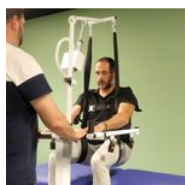

Kit de suspension MADAGASCAR

VIDÉO DISPONIBLE
JUSTE EN DESSOUS !

- 822276

Ce kit s'installe sur le [fauteuil de transfert Madagascar](#), afin de donner la possibilité au fauteuil de transporter une personne avec très peu de tonicité, mais en gardant le bénéfice de la facilité et la rapidité d'utilisation.

Poids max. utilisateur : 150 kg