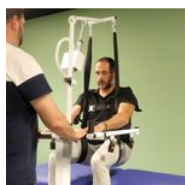

Kit de suspension MADAGASCAR

- 822276

Ce kit s'installe sur le [fauteuil de transfert Madagascar](#), afin de donner la possibilité au fauteuil de transporter une personne avec très peu de tonicité, mais en gardant le bénéfice de la facilité et la rapidité d'utilisation.

Poids max. utilisateur : 150 kg