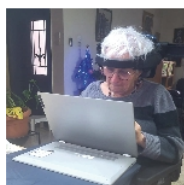

Appui-tête complet HEADALOFT 360

VIDÉO DISPONIBLE
JUSTE EN DESSOUS !

- 871033

- **Des capacités de réglage infinies**

Headaloft 360 permet aux personnes ayant une pathologie ne permettant pas de garder la tête droite, de participer à toutes les interactions de la journée. Cet appui-tête se fixe sur tous les fauteuils roulants ou de confort existants et, grâce à ses réglages multiples, il peut accueillir la tête de tous les utilisateurs en tout confort. Une fois les réglages effectués, la sangle de tête peut être abaissée sur le front pour maintenir la tête droite. La vidéo permet de visualiser tous les réglages possibles et les bénéfices pour les utilisateurs.