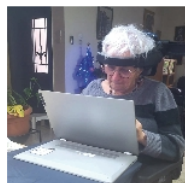

Appui-tête complet HEADALOFT 360

- **Des capacités de réglage infinies**

Headaloft 360 permet aux personnes ayant une pathologie ne permettant pas de garder la tête droite, de participer à toutes les interactions de la journée. Cet appui-tête se fixe sur tous les fauteuils roulants ou de confort existants et, grâce à ses réglages multiples, il peut accueillir la tête de tous les utilisateurs en tout confort. Une fois les réglages effectués, la sangle de tête peut être abaissée sur le front pour maintenir la tête droite. La vidéo permet de visualiser tous les réglages possibles et les bénéfices pour les utilisateurs.