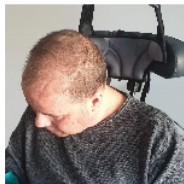

## Cale-tête HEADALOFT

- 871032

- **A adapter sur la plupart des appui-têtes existants**

Headaloft est une solution innovante s'adressant aux adultes ou enfants handicapés en fauteuil roulant. Headaloft maintient confortablement et délicatement la tête parfaitement droite, d'une manière non restrictive, car la personne peut tourner la tête à souhait.

Compatible avec tous les fauteuils roulants équipés d'un appui-tête et de sièges auto. Facile à installer, peut-être transféré rapidement entre le fauteuil roulant et tout autre type de siège doté d'un appui-tête. Headaloft est livré avec 3 sangles de fixation pour la tête de différentes tailles pour s'adapter à tout utilisateur. Fabriqué dans un tissu durable et un rembourrage ignifugé.