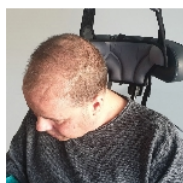

Cale-tête HEADALOFT

VIDÉO DISPONIBLE
JUSTE EN DESSOUS !

- 871032

- **A adapter sur la plupart des appui-têtes existants**

Headaloft est une solution innovante s'adressant aux adultes ou enfants handicapés en fauteuil roulant. Headaloft maintient confortablement et délicatement la tête parfaitement droite, d'une manière non restrictive, car la personne peut tourner la tête à souhait.

Compatible avec tous les fauteuils roulants équipés d'un appui-tête et de sièges auto. Facile à installer, peut-être transféré rapidement entre le fauteuil roulant et tout autre type de siège doté d'un appui-tête. Headaloft est livré avec 3 sangles de fixation pour la tête de différentes tailles pour s'adapter à tout utilisateur. Fabriqué dans un tissu durable et un rembourrage ignifugé.