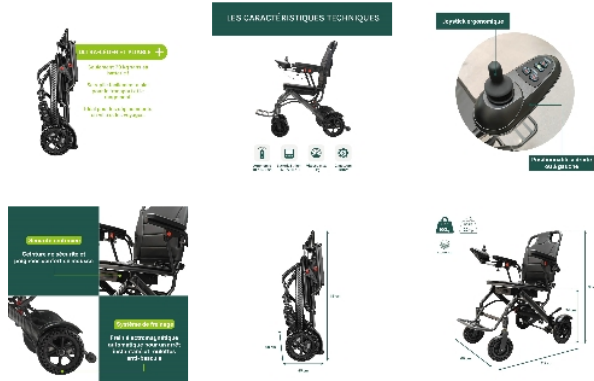

Fauteuil de loisirs New ID Mouv

- **Fauteuil pliant ultra-léger : seulement 20 kg (sans batterie)**
- **Equipé d'un contrôleur pour l'aidant très pratique**

Notre fauteuil New ID Mouv permet de se déplacer facilement en ville, sur terrain dur. Il peut être commandé grâce au joystick (positionnable à droite ou à gauche) piloté par l'utilisateur, mais aussi par l'accompagnant grâce à une commande qu'on peut positionner sur le dossier. Equipé d'une ceinture de sécurité, de poignées en mousse souple et de roulettes anti-bascule. Le frein électromagnétique permet au fauteuil de freiner seul et s'arrêter pour davantage de sécurité. Très facilement pliable à plat.

Structure en aluminium.
 2 moteurs 180W.
 Batterie lithium 25,9V 10 aH.
 Vitesse maximum : 6 km/h
 Autonomie : 10 à 15 kms
 Dimensions : Long. 112 x larg. 60 x haut. 98 cm.
 Hauteur d'assise : 54 cm.
 Poids : 22 kg (20 kg sans batterie).
 Dimensions plié : 85 x 45 x 60 cm.
 Poids maximum utilisateur : 100 kg