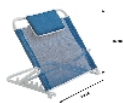

Relève buste confort

- 823039

- **Permet d'être convenablement installé pour lire ou déjeuner au lit**

Ce relève-buste permet d'être convenablement installé pour lire ou déjeuner au lit.

Le support est réglable en inclinaison en 5 positions (de 45 à 60°). A placer sur le matelas d'une personne alitée.
Tissu lavable.

Largeur 60 cm.

Hauteur dossier 55 cm.

Poids maximum utilisateur : 200 kg