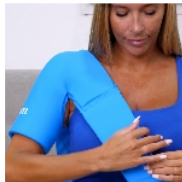

Compresse GelPro épaule

- 835192

- **Un matériau extensible révolutionnaire !**
- **Permet de traiter en froid ou en chaud efficacement**

Notre nouvelle gamme GelPro permet un traitement de thermothérapie complet. En plaçant la compresse dans un freezer, vous pouvez soulager les petits traumatismes et les oedèmes. En plaçant la compresse au micro-ondes, vous pouvez assouplir et soulager les douleurs musculaires ou organiques. Les compresses s'enfilent sur la partie à traiter et l'épouse fidèlement car le matériau utilisé est très extensible, permettant d'être adapté à la plupart des morphologies.
Coloris bleu.

Modèle moitié ceinture et tube à enfiler par le bras pour couvrir l'épaule entière. La sangle velcro extensible se fixe sous le bras opposé.

Dimensions sans extension : 29 x 35 cm.

Longueur sangle sans extension : 76 cm.