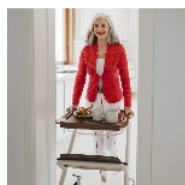

Plateau bois Saljol

Compatible avec le [rollator d'intérieur Saljol](#). Voir aussi nos [dessertes à roulettes pour cuisine et salon](#).

- 826308