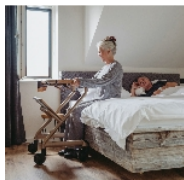

## Rollator d'intérieur Saljol

- S - 826307BLS
- M - 826307BLM
- L - 826307BLL

- **Un rollator ultra-stable révolutionnaire**
- **Utilisable comme support de relevage aux toilettes**

Le rollator d'intérieur Saljol sera votre compagnon à votre domicile pour tous vos gestes quotidiens. Il est tellement stable que vous pouvez vous y appuyer quand et où vous le souhaitez. Il dispose de 2 façons de freiner, soit avec les poignées ou la barre centrale. Il est manœuvrable très facilement, tourne sur lui-même grâce à ses roues multidirectionnelles. Pour plus de stabilité, la direction des roues arrière peut être bloquée. Il est facilement conduisible et manœuvrable quand vous êtes assis dans le rollator. Son plateau amovible en bois, recouvert de feutre antidérapant, permet de transporter repas ou objets en toute sécurité, tandis que sa petite sacoche intégrée garde vos essentiels comme des lunettes, un pilulier ou une télécommande toujours à portée de main. Ses poignées en liège souple, agréables et chaudes au toucher, ainsi que son siège recouvert de feutre offrent un confort optimal lors de vos pauses. Coloris champagne gold.

Dimensions hors-tout : larg. 56 x prof. 67 x haut. poignée 80 cm (S), 86 cm (M) ou 92 cm (L).

Dimensions assise : larg. 45 x prof. 18,5 x haut. 52 cm (S), 55 cm (M) ou 58 cm (L).

Largeur entre accoudoirs : 43 cm.

Poids : 9,3 (S), 9,5 (M), 9,7 kg (L).

Poids maximum utilisateur : 150 kg