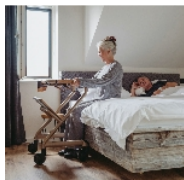

Variantes :

- S
- M
- L

- S - 826307BLS

- M - 826307BLM

- L - 826307BLL