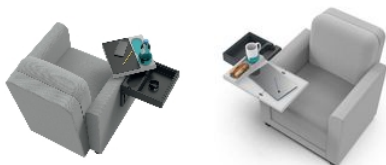

## La tablette française

- **Tablette compacte et astucieuse**
- **Manipulation simple et intuitive**

La tablette française s'installe sur la majorité des accoudoirs de canapé ou de fauteuils releveurs. Elle est très stable et permet de garder l'accoudoir libre d'utilisation. Elle se pivote très simplement et se déploie pour devenir un support pour les repas, la lecture ou l'écriture. Muni d'un espace rangement, d'un porte-gobelet et d'une prise USB intégrée.

Dimensions déployée : 50 x 30 cm (repliée 30 x 30 cm).  
Poids maximum supporté : 6 kg.

- 823156