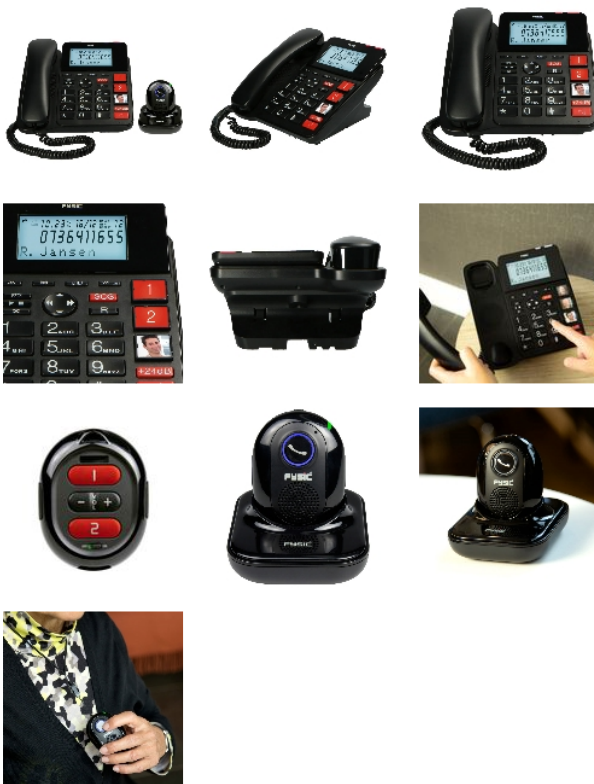

Téléphone avec assistance Fysic

Téléphone filaire avec émetteur d'alarme SOS sans fil, avec répondeur intégré, grand écran rétroéclairé et visualisation lumineuse des appels entrants. 3 touches d'appel avec photos, clavier XXL, volume de la sonnerie amplifiée (+24dB). Fonction ,mains libres. Mémoire 50 contacts. Le bouton d'urgence SOS sans fil permet appels et réception mains libres et 2 touches d'appels directs, portée 50 m. Station de chargement, cordon tour de cou et clip ceinture inclus. Téléphone fonctionnant sur adaptateur (inclus).