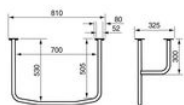

Appui tour de lavabo

- 815237

(En réapprovisionnement - Disponible à partir du 05/05/2026)

- **Améliore la stabilité au lavabo**

Un appui très pratique pour entourer un lavabo standard, afin de prendre appui et se soutenir facilement. L'appui se fixe sur 4 consoles pour une tenue ferme.

Dimensions : larg. 81 totale (70 utile) x prof. utile 53 x haut. 32,5 cm.