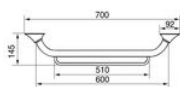

Appui porte-serviette

- 815236

- **2 en 1 : barre d'appui et porte-serviette**

La serviette est sans aucun doute l'un des produits les plus utilisés dans la salle de bains et les toilettes. Les porte-serviettes pratiques de Linido offrent une barre d'appui sur le support supérieur, tandis que le support inférieur permet de suspendre une serviette.

Longueur : 60 cm.
Coloris blanc.