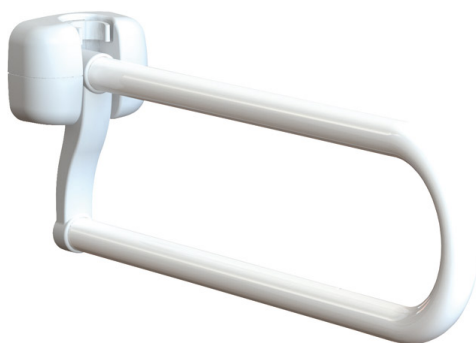

## Bras d'appui WC relevable Primo

- 60 cm - Blanc - 815232B
- 60 cm - Noir - 815232N
- 70 cm - Blanc - 815233B
- 70 cm - Noir - 815233N
- 80 cm - Blanc - 815234B
- 80 cm - Noir - 815234N

- **3 longueurs d'appui au choix**
- **2 coloris au choix**
- **Porte-papier en option RÉFS. 815235**

Ce bras d'appui Primo vous permet de vous relever plus facilement grâce à un support ferme et qualitatif. Diamètre du tube 32 mm très confortable pour la prise en main confort. Ce bras d'appui dispose d'un système de maintien breveté en position relevé au mur. Fabriqué en Europe.

2 coloris disponibles : blanc ou noir.  
Longueur totale au choix : 60, 70 et 80 cm.

Structure en acier avec parties plastiques en PP.  
Dimensions de la platine murale : 134 x 102 mm.  
Hauteur totale 23 cm, de l'appui 19 cm.  
Poids maximum utilisateur : 150 kg

### Variantes :

- 60 cm
- 70 cm
- 80 cm
  
- Blanc
- Noir