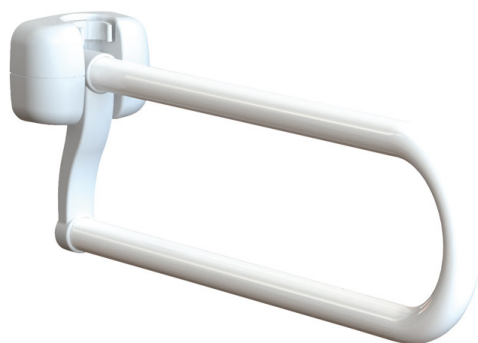

Bras d'appui WC relevable Primo

- 60 cm - Blanc - 815232B
- 60 cm - Noir - 815232N
- 70 cm - Blanc - 815233B
- 70 cm - Noir - 815233N
- 80 cm - Blanc - 815234B
- 80 cm - Noir - 815234N

- **3 longueurs d'appui au choix**
- **2 coloris au choix**
- **Porte-papier en option RÉFS. 815235**

Ce bras d'appui Primo vous permet de vous relever plus facilement grâce à un support ferme et qualitatif. Diamètre du tube 32 mm très confortable pour la prise en main confort. Ce bras d'appui dispose d'un système de maintien breveté en position relevé au mur. Fabriqué en Europe.

2 coloris disponibles : blanc ou noir.
Longueur totale au choix : 60, 70 et 80 cm.

Structure en acier avec parties plastiques en PP.
Dimensions de la platine murale : 134 x 102 mm.
Hauteur totale 23 cm, de l'appui 19 cm.
Poids maximum utilisateur : 150 kg

Variantes :

- 60 cm
- 70 cm
- 80 cm

- Blanc
- Noir