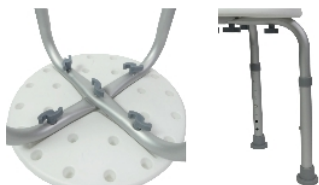

## Tabouret de douche Chypre

- **Tabouret économique et stable**
- **Idéal pour les espaces réduits**

Le tabouret Chypre est idéal pour s'asseoir confortablement pendant la toilette. L'assise ronde est très pratique pour se mouvoir et se tourner vers la robinetterie. Montage par molettes sans outil.

Structure aluminium et assise en polypropylène blanc  
Diamètre total 44 cm, assise 32,5 cm.  
Hauteur d'assise réglable de 35,2 à 52,5 cm en 8 positions.  
Poids maximum utilisateur : 120 kg

- 812014