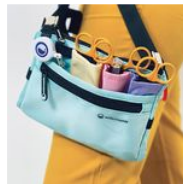

Organiseur Banane infirmier

Organisateur très pratique à porter à la taille comme une banane. Permet d'organiser tout ce qui est contenu dans les poches habituellement : petite instrumentation, stylo, gants, sparadrap, badge, etc. Sangle à la taille réglable.

Plusieurs modèles disponibles :

- Bleu ciel
- Bleu
- Gris
- Lavande
- Cute

Variantes :

- Bleu
- Bleu ciel
- Gris
- Lavande
- Cute