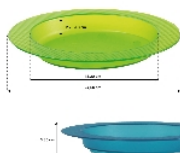

PACK

x5

PACK

x5

- **Matériau ultra-résistant aux chocs**
- **Assiette avec rebord droit et fond incliné**
- **Tasse munie d'une anse très large**
- **Tasse grande contenance**

Gamme Ergo Identités

Les assiettes et tasses Ergo ont été développées par le bureau d'études d'Identités pour vous offrir un produit sans défaut, avec des caractéristiques primordiales pour votre métier :

Garantie lave-vaisselle et micro-ondes.

Assiette Ergo Identités

Une assiette résistante aux rayures

Des rebords hauts et droits permettant de manger d'une seule main facilement.

Un fond incliné permettant aux aliments liquides et semi-liquides de se porter d'un côté de l'assiette, plus facile à prendre avec une cuillère grâce au rebord incurvé dans le fond et droit sur les bords.

Une forme permettant aux assiettes d'être empilables

Des rebords antidérapants faciles à saisir

Diamètre total : 24,5 cm, diamètre interne : 18,2 cm.

Haut. totale : 3,8 cm.

Haut. des rebords internes : de 2,2 à 3 cm.

Une tasse très stable : l'anse permet à la tasse d'être stabilisée sur une table.

Diamètre bas/ haut : 5,5 / 10 cm.

Haut. : 10 cm.

Poids 153 gr.

Offre exclusive pour revendeur :

Proposé sous forme de pack :