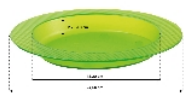

### PACK

PACK

x5

PACK

x5

PACK

x5

PACK

x5

PACK

x5

- **Matériau ultra-résistant aux chocs**
- **Assiette avec rebord droit et fond incliné**
- **Tasse munie d'une anse très large**
- **Tasse grande contenance**

Une forme permettant aux assiettes d'être empilables

Des rebords antidérapants faciles à saisir

Diamètre total : 24,5 cm, diamètre interne : 18,2 cm.

Haut. totale : 3,8 cm.

Haut. des rebords internes : de 2,2 à 3 cm.