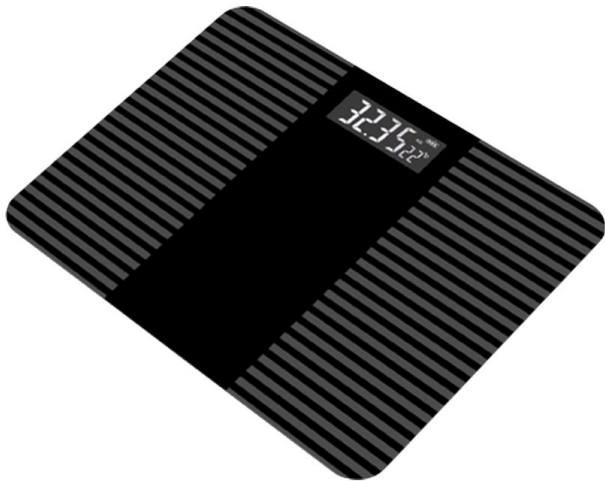

Pèse-personne parlant

- 861242

- **Annonce très distinctement votre poids**
- **S'allume dès que vous l'effleurez du pied**

Pèse-personne ultra-plat (seulement 25 mm) avec plateau verre trempé et revêtement antidérapant. Indique la température ambiante.

Fonctionne avec 2 piles AAA non fournies.
Rétroéclairage blanc de qualité.

Dimensions : 30 x 28 x 2,5 cm.
Poids 1,5 kg.
Portée 180 kg.