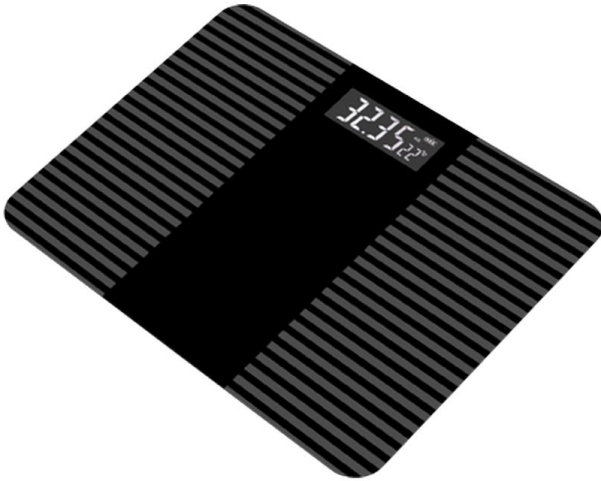

Pèse-personne parlant

- 861242

- **Annonce très distinctement votre poids**
- **S'allume dès que vous l'effleurez du pied**

Pèse-personne ultra-plat (seulement 25 mm) avec plateau verre trempé et revêtement antidérapant. Indique la température ambiante.

Fonctionne avec 2 piles AAA non fournies.
Rétroéclairage blanc de qualité.

Dimensions : 30 x 28 x 2,5 cm.
Poids 1,5 kg.
Portée 180 kg.