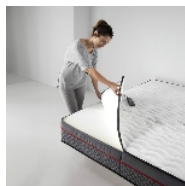

## Sur-matelas massant chauffant

- 140 x 190 cm - 855187.3
- 160 x 200 cm - 855187.4
- 90 x 190 cm - 855187.1
- 90 x 200 cm - 855187.2

- **Permet une position naturelle de la colonne vertébrale**
- **Fonctions de massage sur toutes les parties du corps**
- **Circulation de l'air facilitée et température/humidité régulées**

De même conception que le matelas complet, ce sur-matelas s'installe sur votre matelas existant. Combinaison de mousse visco élastique et d'un tissu 3D qui maintient un alignement correct de la colonne vertébrale. Muni de 16 vibromoteurs high-tech capables de masser le cou, les lombaires, le dos et les jambes.

5 programmes automatiques, 3 niveaux d'intensité et chaleur lombaire.

Le tissu 3D Deluxe facilite la circulation de l'air, régule la température et l'humidité.

Contrôle des fonctions massage et chaleur par une télécommande LCD.