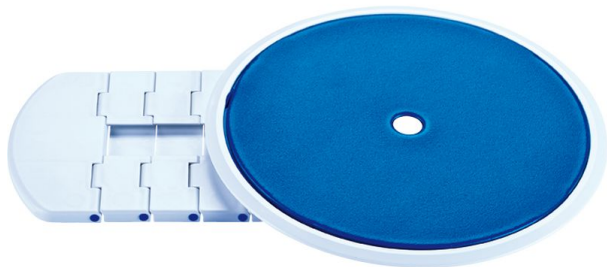

Kanjo transfer pad

Un accessoire à disposer sur le Kanjo et le Galapagos afin de proposer une solution plus facile pour le transfert latéral. Vous pourrez entrer dans votre baignoire plus facilement. Action translative et rotative.

Dimensions : 41 x 32 cm.
Poids 1,3 kg.

- 822188

Date d'impression : 28/06/2026