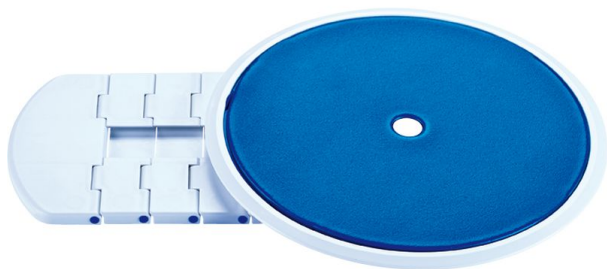

Kanjo transfer pad

Un accessoire à disposer sur le Kanjo et le Galapagos afin de proposer une solution plus facile pour le transfert latéral. Vous pourrez entrer dans votre baignoire plus facilement. Action translative et rotative.

Dimensions : 41 x 32 cm.
Poids 1,3 kg.

- 822188

Date d'impression : 13/05/2026