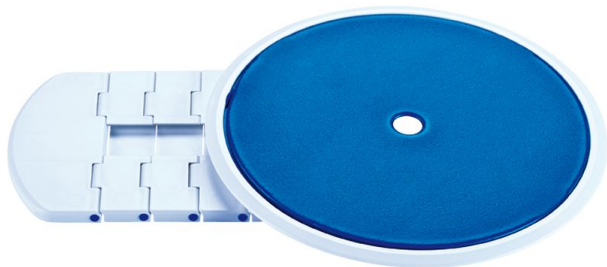

## Galette de transfert Kanjo

Un accessoire à disposer sur le [Kanjo](#) afin de proposer une solution plus facile pour le transfert latéral. Vous pourrez entrer dans votre baignoire plus facilement. Action translative et rotative.

Dimensions : 41 x 32 cm.

Poids 1,3 kg.

- 822188

**Date d'impression : 23/06/2024**