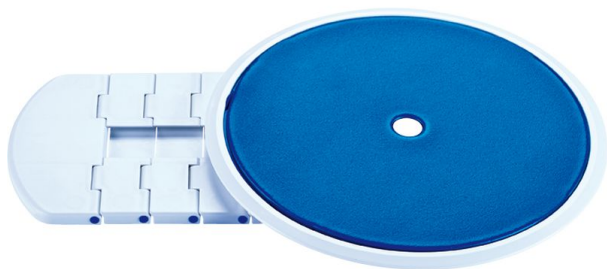

Galette de transfert Kanjo

Un accessoire à disposer sur le [Kanjo](#) et sur le [Galapagos](#) afin de proposer une solution plus facile pour le transfert latéral. Vous pourrez entrer dans votre baignoire plus facilement. Action translatrice et rotative.

Dimensions : 41 x 32 cm.

Poids 1,3 kg.

- 822188

Date d'impression : 19/06/2026