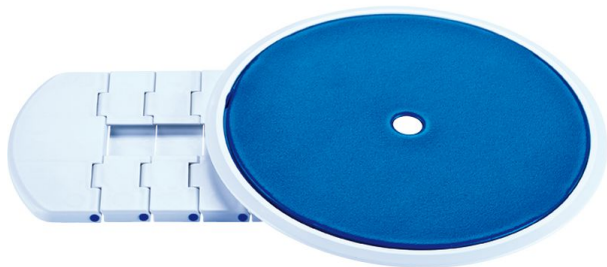

## Galette de transfert Kanjo

Un accessoire à disposer sur le [Kanjo](#) afin de proposer une solution plus facile pour le transfert latéral. Vous pourrez entrer dans votre baignoire plus facilement. Action translative et rotative.

Dimensions : 41 x 32 cm.

Poids 1,3 kg.

- 822188

**Date d'impression : 27/07/2024**