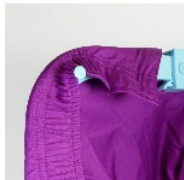

## Enfile-pantalon

Ustensile très utile pour enfiler les pantalons assis ou debout. Rapide et facile à utiliser pour sous-vêtements et pantalons. Ajustez entièrement la largeur du pantalon à votre taille. Compatible pour des vêtements élastiques ou grandes tailles. Pour une largeur de hanches : 37 à 46 cm.

**Variantes :**

- Large
- Petite

- Large - 819234.L