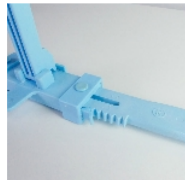

## Enfile-pantalon

Ustensile très utile pour enfiler les pantalons assis ou debout. Rapide et facile à utiliser pour sous-vêtements et pantalons. Ajustez entièrement la largeur du pantalon à votre taille. Compatible pour des vêtements élastiques ou grandes tailles. Pour une largeur de hanches : 37 à 46 cm.

**Variantes :**

- Large
- Petite

- Large - 819234.L