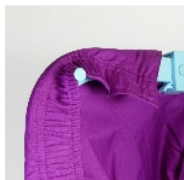

Enfile-pantalon

Ustensile très utile pour enfiler les pantalons assis ou debout. Rapide et facile à utiliser pour sous-vêtements et pantalons. Ajustez entièrement la largeur du pantalon à votre taille. Compatible pour des vêtements élastiques ou grandes tailles. Pour une largeur de hanches : 37 à 46 cm.

Variantes :

- Large
- Petite

- Large - 819234.L