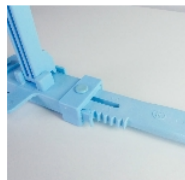

Enfile-pantalon

Ustensile très utile pour enfiler les pantalons assis ou debout. Rapide et facile à utiliser pour sous-vêtements et pantalons. Ajustez entièrement la largeur du pantalon à votre taille. Compatible pour des vêtements élastiques ou grandes tailles. Pour une largeur de hanches : 37 à 46 cm.

Variantes :

- Large
- Petite

- Large - 819234.L