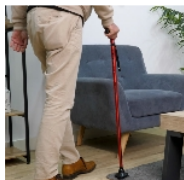

Canne Stabilicane

- Bleu - 816200.BLEU

- Une incroyable stabilité
- Un design unique pour une marche dynamique

La [canne de marche](#) Stabilicane dispose d'un embout stabilisateur révolutionnaire. Cet embout pivote à 360°, ce qui donne un effet très dynamique et sécurisant à la marche. Lorsque vous la posez, la canne tient debout seule, avec une extraordinaire stabilité. Elle est pliante. La poignée ergonomique en bi-matière souple est très confortable.

4 coloris au choix : Noir, bleu, rouge ou violet.

Structure en aluminium léger et résistant.

Hauteur réglable de 77 à 95 cm.

Diamètre base 9 cm.

Poids 400 gr.

Poids maximum utilisateur : 150 kg.

Variantes :