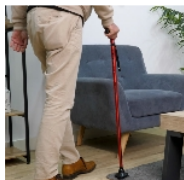

## Canne Stabilicane

- Une incroyable stabilité
- Un design unique pour une marche dynamique

La [canne de marche](#) Stabilicane dispose d'un embout stabilisateur révolutionnaire. Cet embout pivote à 360°, ce qui donne un effet très dynamique et sécurisant à la marche. Lorsque vous la posez, la canne tient debout seule, avec une extraordinaire stabilité. Elle est pliante. La poignée ergonomique en bi-matière souple est très confortable.

4 coloris au choix : Noir, bleu, rouge ou violet.

Structure en aluminium léger et résistant.

Hauteur réglable de 77 à 95 cm.

Diamètre base 9 cm.

Poids 400 gr.

Poids maximum utilisateur : 150 kg.