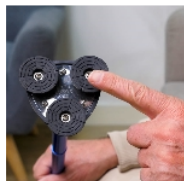

Canne Stabilicane

- Bleu - 816200.BLEU

- Une incroyable stabilité
- Un design unique pour une marche dynamique

La [canne de marche](#) Stabilicane dispose d'un embout stabilisateur révolutionnaire. Cet embout pivote à 360°, ce qui donne un effet très dynamique et sécurisant à la marche. Lorsque vous la posez, la canne tient debout seule, avec une extraordinaire stabilité. Elle est pliante. La poignée ergonomique en bi-matière souple est très confortable.

4 coloris au choix : Noir, bleu, rouge ou violet.

Structure en aluminium léger et résistant.

Hauteur réglable de 77 à 95 cm.

Diamètre base 9 cm.

Poids 400 gr.

Poids maximum utilisateur : 150 kg.

Variantes :