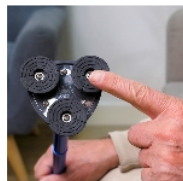

## Canne Stabilicane

- Une incroyable stabilité
- Un design unique pour une marche dynamique

La [canne de marche](#) Stabilicane dispose d'un embout stabilisateur révolutionnaire. Cet embout pivote à 360°, ce qui donne un effet très dynamique et sécurisant à la marche. Lorsque vous la posez, la canne tient debout seule, avec une extraordinaire stabilité. Elle est pliante. La poignée ergonomique en bi-matière souple est très confortable.

4 coloris au choix : Noir, bleu, rouge ou violet.

Structure en aluminium léger et résistant.

Hauteur réglable de 77 à 95 cm.

Diamètre base 9 cm.

Poids 400 gr.

Poids maximum utilisateur : 150 kg.