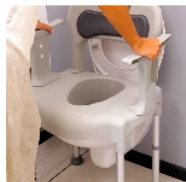

Chaise de toilettes Samoa

- **Utilisable en douche et WC**

Notre chaise de toilettes Samoa permet d'être confortablement installé pendant la douche et le moment des toilettes. Grâce à son réglage en hauteur, la Samoa s'ajuste à tous les utilisateurs et permet d'être positionnée au-dessus d'une cuvette de toilettes existante. Grâce à son pot amovible, elle est utilisable en version toilettes seule. Elle est équipée de coussins en mousse confortable pour davantage de confort.

Structure aluminium anti-corrosion.

Dimensions hors-tout : larg. 54 x prof. 47 x haut. 75 à 87,7 cm.

Poids 5,1 kg.

Dimensions assise : larg. 47 x prof. 43 x haut. 39 à 52 cm en 6 positions.

Largeur entre accoudoirs : 46 cm.

Résistance 130 kg.

- 811192