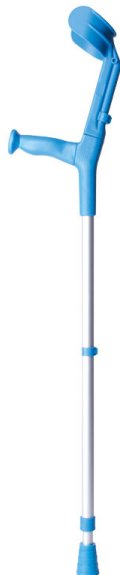

Canne BCR

- Bleu - 816027.B
- Gris - 816027.G
- Turquoise - 816027.T

- **Appui brachial réglable**
- **Poignée ergonomique**

Canne permettant de régler l'appui brachial en hauteur. Elle dispose également d'une poignée ergonomique. Fabriqué en Europe. Vendu à l'unité.

Couleurs disponibles : Bleu, gris et turquoise.

Structure aluminium et thermoplastique.

Hauteur poignée réglable en 10 positions de 73 à 97,5 cm.

Hauteur appui brachial réglable en 5 positions de 19,5 à 25,5 cm.

Poids 570 gr.

Poids maximum utilisateur : 150 kg

Variantes :

- Bleu
- Gris
- Turquoise