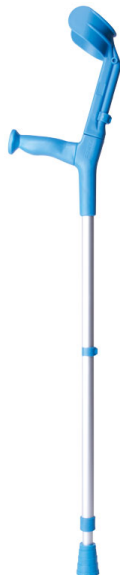

Canne BCR

- Bleu - 816027.B
- Gris - 816027.G
- Turquoise - 816027.T

- **Appui brachial réglable**
- **Poignée ergonomique**

Canne permettant de régler l'appui brachial en hauteur. Elle dispose également d'une poignée ergonomique. Fabriqué en Europe. Vendu à l'unité.

Couleurs disponibles : Bleu, gris et turquoise.

Structure aluminium et thermoplastique.

Hauteur poignée réglable en 10 positions de 73 à 97,5 cm.

Hauteur appui brachial réglable en 5 positions de 19,5 à 25,5 cm.

Poids 570 gr.

Résistance 130kg

Variantes :

- Bleu
- Gris
- Turquoise