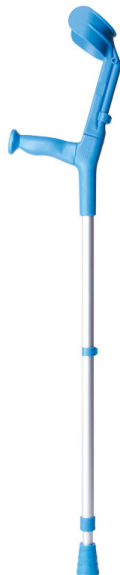

## Canne BCR

- Bleu - 816027.B
- Gris - 816027.G
- Turquoise - 816027.T

- **Appui brachial réglable**
- **Poignée ergonomique**

Canne permettant de régler l'appui brachial en hauteur. Elle dispose également d'une poignée ergonomique. Fabriqué en Europe. Vendu à l'unité.

Couleurs disponibles : Bleu, gris et turquoise.

Structure aluminium et thermoplastique.

Hauteur poignée réglable en 10 positions de 73 à 97,5 cm.

Hauteur appui brachial réglable en 5 positions de 19,5 à 25,5 cm.

Poids 570 gr.

Poids maximum utilisateur : 130 kg

**Variantes :**

- Bleu
- Gris
- Turquoise