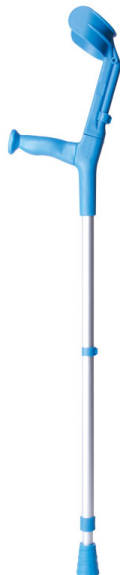

Canne BCR

- Bleu - 816027.B

- Gris - 816027.G

- Turquoise - 816027.T

- **Appui brachial réglable**
- **Poignée ergonomique**

Canne permettant de régler l'appui brachial en hauteur. Elle dispose également d'une poignée ergonomique. Fabriqué en Europe.

Couleurs disponibles : Bleu, gris et turquoise.

Structure aluminium et thermoplastique.

Hauteur poignée réglable en 10 positions de 73 à 97,5 cm.

Hauteur appui brachial réglable en 5 positions de 19,5 à 25,5 cm.

Poids 570 gr.

Résistance 150 kg

Variantes :

- Bleu
- Gris
- Turquoise