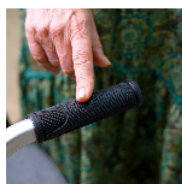

- Assise ultra-confort amovible
- 2 pochettes zippées sous l'assise
- Assise réglable en hauteur

Le [déambulateur 2 roues](#) Modulo permet d'être utilisé sans la gêne d'une assise au centre du cadre, tout simplement en la soulevant et en la faisant basculer vers l'avant. Lorsque l'utilisateur souhaite l'utiliser, il suffit de la replacer sur les supports. Le réglage en hauteur des poignées se fait par levier et indexation. Structure en aluminium très résistante.

Dimensions hors-tout : larg. 59 x prof. 55 x haut. 83 à 97 cm en 6 positions (3 positions pour l'assise et 3 positions pour les poignées).

Dimensions assise : larg. 39 x prof. 34 x haut. 50 / 53 / 56 cm.

Poids 4,8 kg.

Poids maximum utilisateur : 136 kg