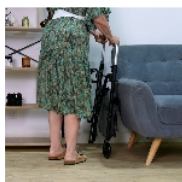

- Assise ultra-confort amovible
- 2 pochettes zippées sous l'assise
- Assise réglable en hauteur

Le [déambulateur 2 roues](#) Modulo permet d'être utilisé sans la gêne d'une assise au centre du cadre, tout simplement en la soulevant et en la faisant basculer vers l'avant. Lorsque l'utilisateur souhaite l'utiliser, il suffit de la replacer sur les supports. Le réglage en hauteur des poignées se fait par levier et indexation. Structure en aluminium très résistante.

Dimensions hors-tout : larg. 59 x prof. 55 x haut. 83 à 97 cm en 6 positions (3 positions pour l'assise et 3 positions pour les poignées).

Dimensions assise : larg. 39 x prof. 34 x haut. 50 / 53 / 56 cm.

Poids 4,8 kg.

Poids maximum utilisateur : 136 kg