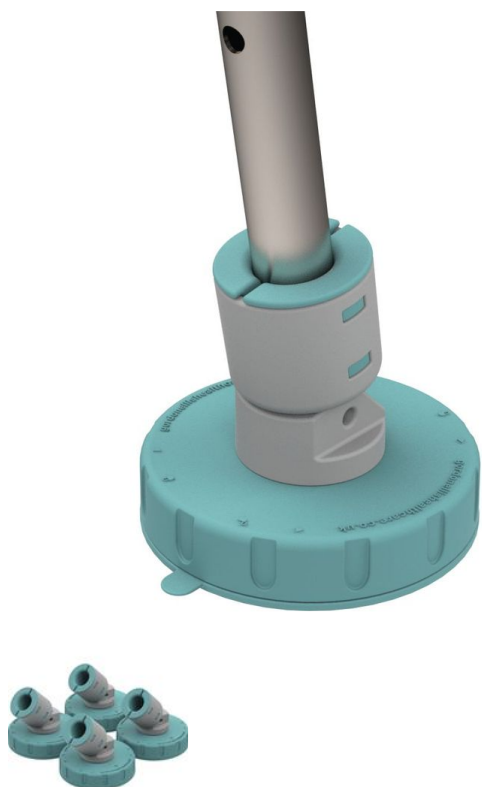

Pieds À ventouses PRIMA

- 815218

- **Fixez facilement au sol toutes les assises**

Ces pieds à ventouses permettent de sécuriser les pieds de chaises, de cadres de toilettes ou d'autres produits avec pieds. Il vous suffit de choisir le joint dans chacun des pieds pour un diamètre de 19 mm, 22 mm ou 25 mm. Après installation, vous ventousez simplement en tournant la base d'un quart de tour. Les pieds permettent de jouer sur un angle de 95° d'un côté et 45° de l'autre, limitant le décollement avec les petits mouvements.

A fixer sur une surface plane et lisse type carrelage.

Le lot de 4.

Diamètre 8,5 cm.