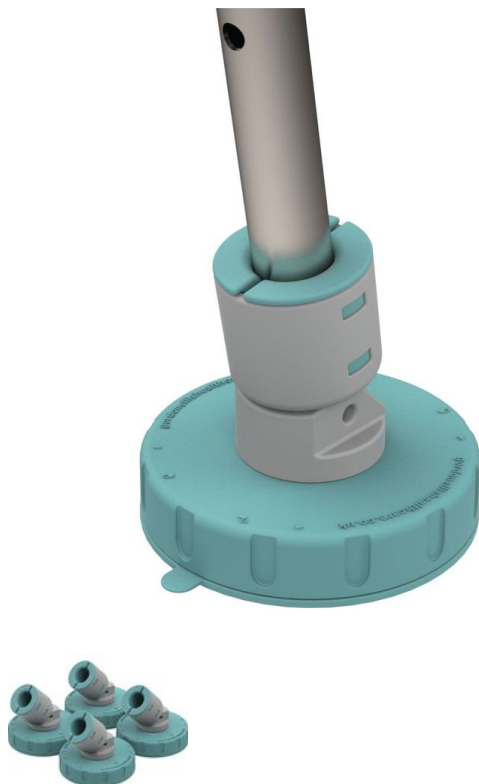

Pieds À ventouses PRIMA

- 815218

- **Fixez facilement au sol toutes les assises**

Ces pieds à ventouses permettent de sécuriser les pieds de chaises, de cadres de toilettes ou d'autres produits avec pieds. Il vous suffit de choisir le joint dans chacun des pieds pour un diamètre de 19 mm, 22 mm ou 25 mm. Après installation, vous ventousez simplement en tournant la base d'un quart de tour. Les pieds permettent de jouer sur un angle de 95° d'un côté et 45° de l'autre, limitant le décollement avec les petits mouvements.

A fixer sur une surface plane et lisse type carrelage.

Le lot de 4.

Diamètre 8,5 cm.