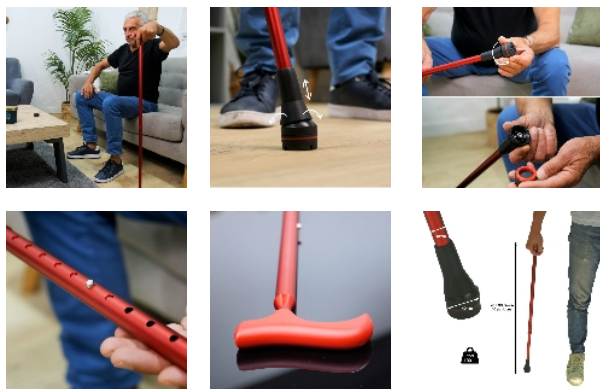

Canne de marche Swingeasy

- Bronze - 816112.BRONZE

- Noir - 816112.NOIR

- Rouge - 816112.ROUGE

- **Embout articulé et sur ressort**
- **Aluminium ultra-rigide**

Canne de très belle qualité de finition grâce à sa peinture grainée très résistante. Sa base permet de limiter des impacts liés à la marche régulière : elle est équipée d'un ressort très confortable et d'un embout sur rotule, permettant d'épouser tous les terrains sans dérapage. Poignée anatomique très agréable. Munie d'une bague de serrage anti-bruit.

Structure aluminium.

Hauteur de la poignée réglable de 76 cm à 99 cm en 10 positions.

Diamètre canne 19 mm.

Diamètre embout 40 mm.

3 coloris disponibles.

Poids 310 gr.

Poids maximum conseillé 100 kg.

Variantes :

- Bronze
- Noir
- Rouge