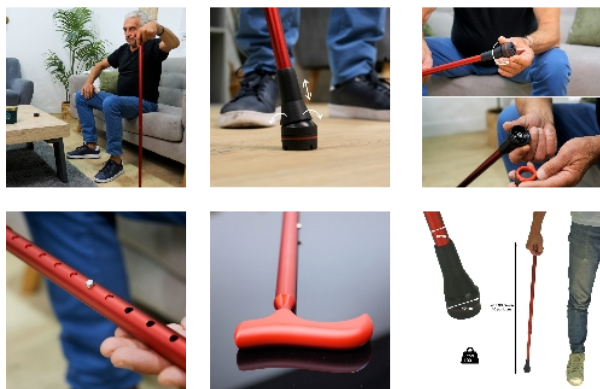

Canne de marche Swingeasy

VIDÉO DISPONIBLE
JUSTE EN DESSOUS !

- Bronze - 816112.BRONZE
- Noir - 816112.NOIR
- Rouge - 816112.ROUGE

- **Embout articulé et sur ressort**
- **Aluminium ultra-rigide**

Canne de très belle qualité de finition grâce à sa peinture grainée très résistante. Sa base permet de limiter des impacts liés à la marche régulière : elle est équipée d'un ressort très confortable et d'un embout sur rotule, permettant d'épouser tous les terrains sans dérapage. Poignée anatomique très agréable. Munie d'une bague de serrage anti-bruit.

Structure aluminium.

Hauteur de la poignée réglable de 76 cm à 99 cm en 10 positions.

Diamètre canne 19 mm.

Diamètre embout 40 mm.

3 coloris disponibles.

Poids 310 gr.

Poids maximum utilisateur : 120 kg.

Variantes :

- Bronze
- Noir
- Rouge