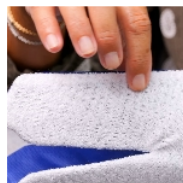

Enfile-bas de luxe Slide

- **Un enfile-chaussette enfin efficace !**
- **Enfilez vos bas sans vous pencher !**

Cet appareil permet d'enfiler vos bas et de mettre ses chaussettes sans efforts et sans se pencher. Il est composé d'une âme rigide avec une face glissante sur le dessus pour faire glisser le talon plus facilement et une face en coton bouclette antidérapante pour retenir le bas ou la chaussette. Les 2 lanières en coton sont munies de boucles pour faire l'opération sans vous pencher.

Dimensions : 23 x 20 cm.

- 819048