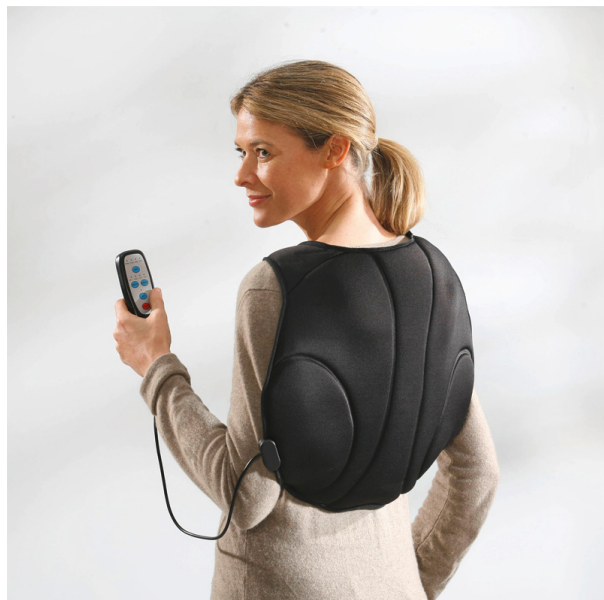

Masseur dorsal et cervical

Confortable, léger et doux, ce masseur s'enfile facilement comme une veste et vous procure des massages divers et variés. 4 fonctions massage avec 2 degrés d'intensité : massage par pression, par ondes, normal et pulsations. Fonction chaleur très agréable. Vous pouvez contrôler à tout moment grâce à la télécommande multifonctions. Installation en un clin d'oeil avec attache à la taille.

Dimensions : 23,5 x 35 x 17 cm.

Poids 560 gr.

- 861016