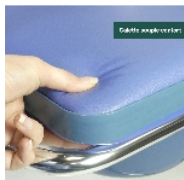

Chaise de toilettes pliante Islande

- **Système de pliage pragmatique pour un rangement optimal**

Notre chaise de toilettes Islande vous permet d'être confortablement installé. Son système de pliage sera très pratique pour le rangement de la chaise. Munie d'un pot amovible par le haut et vers l'avant. Livrée avec galette souple recouvrant l'assise percée (ouverture anatomique 22 x 30 cm).

Dimensions hors-tout : larg. 61,5 x prof. 56,5 x haut. 90,5 à 98 cm.

Dimensions assise : larg. 43 x prof. 43 x haut. 46 à 54 cm.

Largeur entre accoudoirs : 50 cm.

Poids 5 kg.

Poids maximum autorisé : 125 kg.