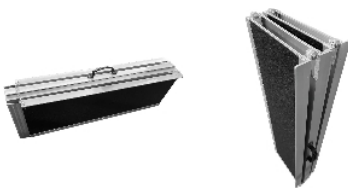

## Rampe valise pliable en 4

- 122 cm - 825136

- 152 cm - 825137

- 183 cm - 825138

*(En réapprovisionnement - Disponible à partir du 03/06/2026)*

- 213 cm - 825139

- 244 cm - 825140

### • Facilité de rangement dans un coffre

Cette gamme de rampe valise est beaucoup plus pratique au quotidien car elle se replie en 4, dans le sens de la longueur et de la largeur. Elle est idéale pour le rangement dans un coffre. Elle garde pourtant sa grande largeur de voie d'un seul tenant.

Largeur hors-tout 78 cm, largeur utile 76 cm.

5 longueurs disponibles : 122, 152, 183, 213 et 244 cm.

Poids de chaque modèle :

- 122 x 76 cm : 8,5 kg
- 152 x 76 cm : 10,8 kg
- 183 x 76 cm : 13 kg
- 213 x 76 cm : 19,2 kg
- 244 x 76 cm : 22 kg