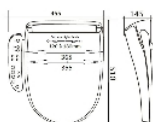

Abattant lavant Luxe Bronze

- 811021

- **Un outil très utile pour les personnes à mobilité réduite**
- **Le papier essuie mais l'eau nettoie**
- **Commande fixée à l'abattant à droite**

Le Luxe Bronze est un abattant WC lavant électronique disposant de la fonction lavage avant et arrière à l'eau chaude grâce à 2 douchettes rétractables (4 températures au choix). Il dispose également de la fonction séchage à l'air chaud (4 températures au choix). Pour davantage de confort d'utilisation, la pression de l'eau est réglable, la position des buses est réglable et le siège est chauffant (4 températures au choix). Fonction massage avec l'eau. Fonction économie d'énergie et programme auto. Descente amortie du siège et du couvercle. Eclairage de nuit à Led bleues. Douchettes auto-nettoyantes. Utilisable sur toutes toilettes standards de largeur maxi 415 mm et de profondeur maxi 510 mm. Puissance lavage 1350W + siège chauffant

50W + séchage 200W.

Poids 4,5 kg.

Poids maximum utilisateur : 150 kg.

Date d'impression : 18/06/2026