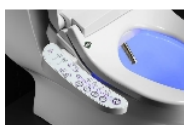

Abattant lavant Luxe Bronze

- 811021

- **Un outil très utile pour les personnes à mobilité réduite**
- **Le papier essuie mais l'eau nettoie**
- **Commande fixée à l'abattant à droite**

Le Luxe Bronze est un abattant WC lavant électronique disposant de la fonction lavage avant et arrière à l'eau chaude grâce à 2 douchettes rétractables (4 températures au choix). Il dispose également de la fonction séchage à l'air chaud (4 températures au choix). Pour davantage de confort d'utilisation, la pression de l'eau est réglable, la position des buses est réglable et le siège est chauffant (4 températures au choix). Fonction massage avec l'eau. Fonction économie d'énergie et programme auto. Descente amortie du siège et du couvercle. Eclairage de nuit à Led bleues. Douchettes auto-nettoyantes. Utilisable sur toutes toilettes standards de largeur maxi 415 mm et de profondeur maxi 510 mm. Puissance lavage 1350W + siège chauffant

50W + séchage 200W.

Poids 4,5 kg.

Poids maximum utilisateur : 150 kg.

Date d'impression : 18/06/2026