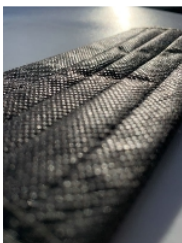

## Masque réutilisable enfant

Masque en non-tissé épais permettant de les laver en machine 10 fois.

2 tailles et 2 coloris au choix.

**Variantes :**

- 10/12 ans
- 6/9 ans

- Blanc
- Noir