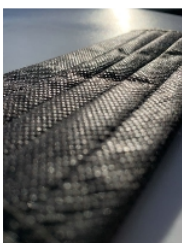

## Masque réutilisable enfant

Masque en non-tissé épais permettant de les laver en machine 10 fois.

2 tailles et 2 coloris au choix.

**Variantes :**

- 10/12 ans
- 6/9 ans

- Blanc
- Noir