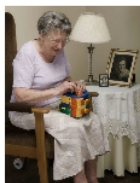

## Cube d'activités motrices

- 842005

Ce cube permet de développer des aptitudes de motricité fine ou de les conserver. Sur chaque face, vous trouverez des laçages, des boucles, des pressions, toujours avec des matériaux doux au toucher.

Dimensions : 18 x 18 x 18 cm.