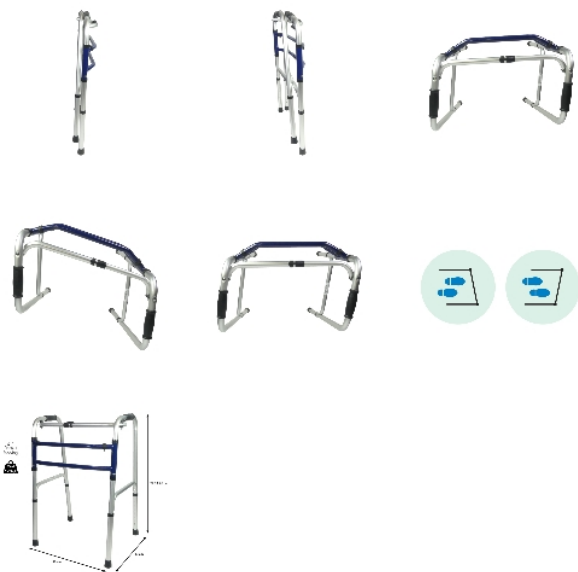

Cadre de marche articulé

- 826084

(En réapprovisionnement - Disponible à partir du 13/05/2026)

- **Déambulation plus fluide : s'articule en suivant vos pas**
- **Hauteur réglable**

Ce [cadre de marche](#) permet une déambulation plus fluide qu'avec un cadre de marche standard, car seul un côté de cadre est à soulever pour déambuler.

Structure aluminium anodisé.

Dimensions : larg. 56 x prof. 47 x haut. 78 / 96 cm en 8 positions.

Poids 2,4 kg.

Poids maximum supporté 120 kg.