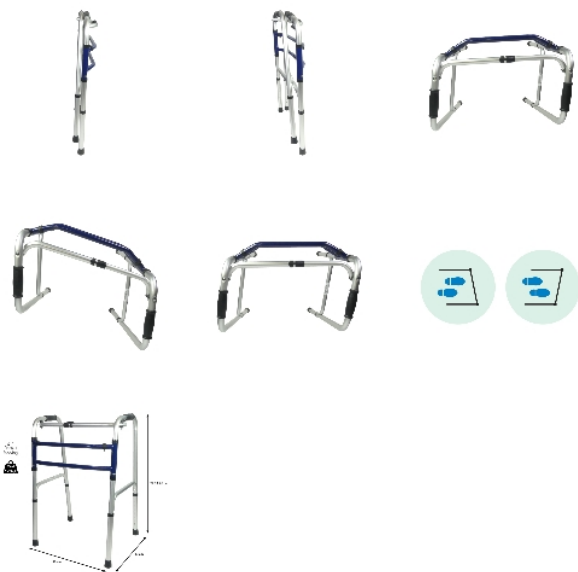

## Cadre de marche articulé

- 826084

(En réapprovisionnement - Disponible à partir du 18/06/2026)

- **Déambulation plus fluide : s'articule en suivant vos pas**
- **Hauteur réglable**

Ce [cadre de marche](#) permet une déambulation plus fluide qu'avec un cadre de marche standard, car seul un côté de cadre est à soulever pour déambuler.

Structure aluminium anodisé.

Dimensions : larg. 56 x prof. 47 x haut. 78 / 96 cm en 8 positions.

Poids 2,4 kg.

Poids maximum supporté 120 kg.