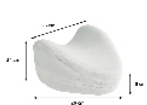

Coussin séparateur LEGLIFT VEGELYA

- **Coussin naturel à mémoire de forme**
- **Forme incurvée anatomique**

Ce [coussin entre les jambes](#) spécialement étudié pour rééquilibrer votre position corporelle lorsque vous dormez sur le côté. Il se place entre les jambes grâce à sa forme incurvée anatomique.

2 modèles :

- Standard.
- Plus : Équipé avec une sangle douce élastiquée réglable en 4 longueurs.

Dimensions : Long. 28 x larg. 26 x haut. 5/14 cm.
Housse amovible et lavable à 40°.

Variantes :

- Standard
- Plus