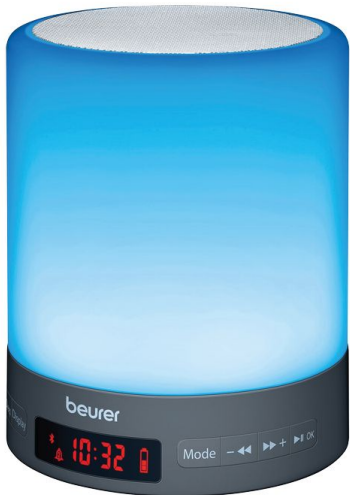

## Réveil lumineux connecté

- 851025

- **Simulation du lever du jour**
- **Utilisable comme une lampe de chevet**

Choisissez de vous réveiller avec l'alarme, la radio, 2 mélodies de réveil ou votre propre musique via Bluetooth, idem pour s'endormir. 2 alarmes prédéfinies différentes. Affichage lumineux réglable, fonction couleurs changeantes. Fonction par batterie rechargeable ou adaptateur secteur.

Dimensions : diam. 10,8 x haut. 13,2 cm.

Poids 530 gr.

Garantie 3 ans.