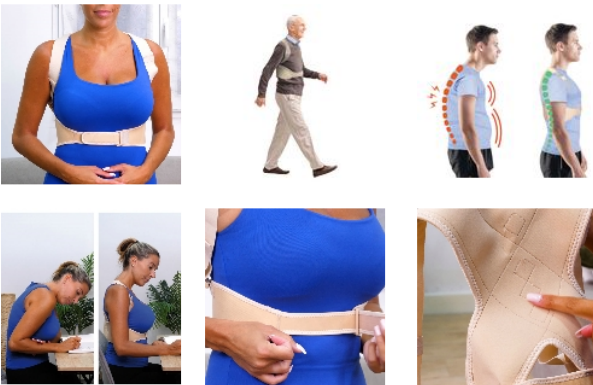

Redresse-dos postural ergonomique

- **Redresse-dos qui permet de maintenir l'alignement de votre colonne vertébrale**
- **Adoptez immédiatement une posture plus droite**

Le redresse-dos est un moyen naturel et confortable pour adopter immédiatement une posture plus droite en étant debout, assis ou en marchant. Corrige votre posture efficacement. Cet appareil permet de maintenir l'alignement de votre colonne vertébrale.

Textile très doux avec boucle.

2 tailles disponibles :

- S/M pour un tour de poitrine de 60 à 95 cm.
- L/XL pour un tour de poitrine de 95 à 130 cm.

Variantes :

- L/XL
- S/M

VIDÉO DISPONIBLE
JUSTE EN DESSOUS !