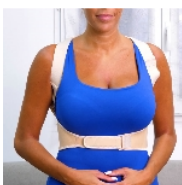

Redresse-dos postural ergonomique

- **Redresse-dos qui permet de maintenir l'alignement de votre colonne vertébrale**
- **Adoptez immédiatement une posture plus droite**

Le redresse-dos est un moyen naturel et confortable pour adopter immédiatement une posture plus droite en étant debout, assis ou en marchant. Corrige votre posture efficacement. Cet appareil permet de maintenir l'alignement de votre colonne vertébrale.

Textile très doux avec boucle.

2 tailles disponibles :

- S/M pour un tour de poitrine de 60 à 95 cm.
- L/XL pour un tour de poitrine de 95 à 130 cm.

Variantes :

- L/XL
- S/M

- L/XL - 829106.L

- S/M - 829106.S