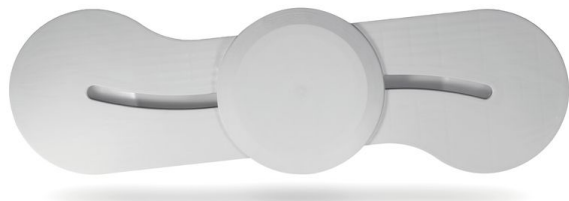

Planche de transfert Beasytrans & Beasyglyder

- **Assise translative très confortable**
- **Conception ultra-légère**
- **Au choix**

Notre planche de transfert BeasyTrans est un outil très simple d'utilisation. Son utilisation est très économe en effort grâce à son assise qui glisse tout le long de la planche. Sa grande longueur et sa forme originale en S permettent un grand nombre de transferts différents. Dimensions : Long. 102 x larg. 30 x épaisseur 2,5 cm (avec siège 3,75 cm).

Poids 3 kg seulement.

Coloris blanc.

Photos 1 et 2.

Notre planche de transfert BeasyGlyder est une planche légère et facile d'utilisation. Grâce à son assise coulissante, elle permet un transfert plus facile. Sa forme simple en arc de cercle et sa taille plus restreinte permettent un grand nombre de transferts différents.

Dimensions : Long. 80 x larg. 25,5 x épaisseur 1,5 cm (avec siège 2,4 cm).

Poids 2 kg seulement.

Coloris blanc.

Photos 3 et 4.

Poids maximum supporté 180 kg.

Variantes :

- Beasyglyder
- Beasytrans

- Beasyglyder - 815196